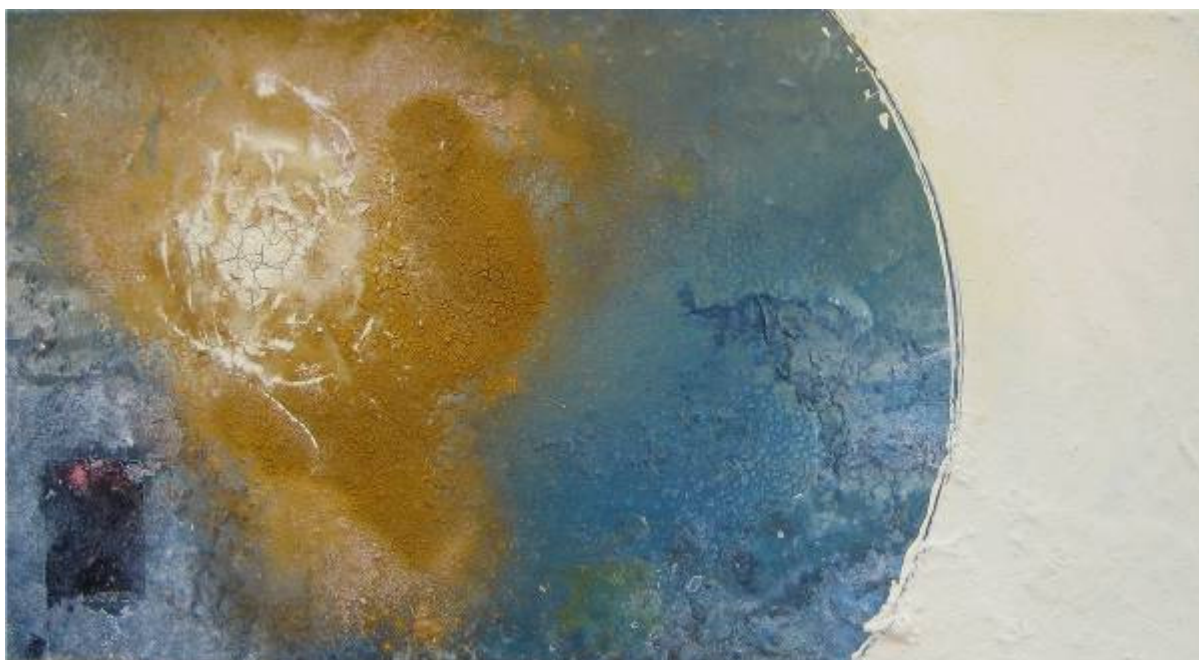

Con esta exposición de pintura abstracta, Pedro Ponce de León pretende provocar placer en el espectador. Su "Piedra Filosofal" sería la belleza, que intenta alcanzar en sus obras mediante la manipulación de materiales y colores como un alquimista en su alambique. Entre estos materiales hallamos pigmentos puros, esmaltes, acrílicos, tierras e incluso sal mezclada con resina plástica para lograr un efecto de trascendente misterio.

[www.proyectoarte.es](http://www.proyectoarte.es)

**PEDRO PONCE DE LEON**

TÍTULO: Conjunción

TÉCNICA: Mixta sobre lienzo

MEDIDAS: 120 X 80

**PEDRO PONCE DE LEON**

TÍTULO: Convexo

TÉCNICA: Mixta sobre tabla